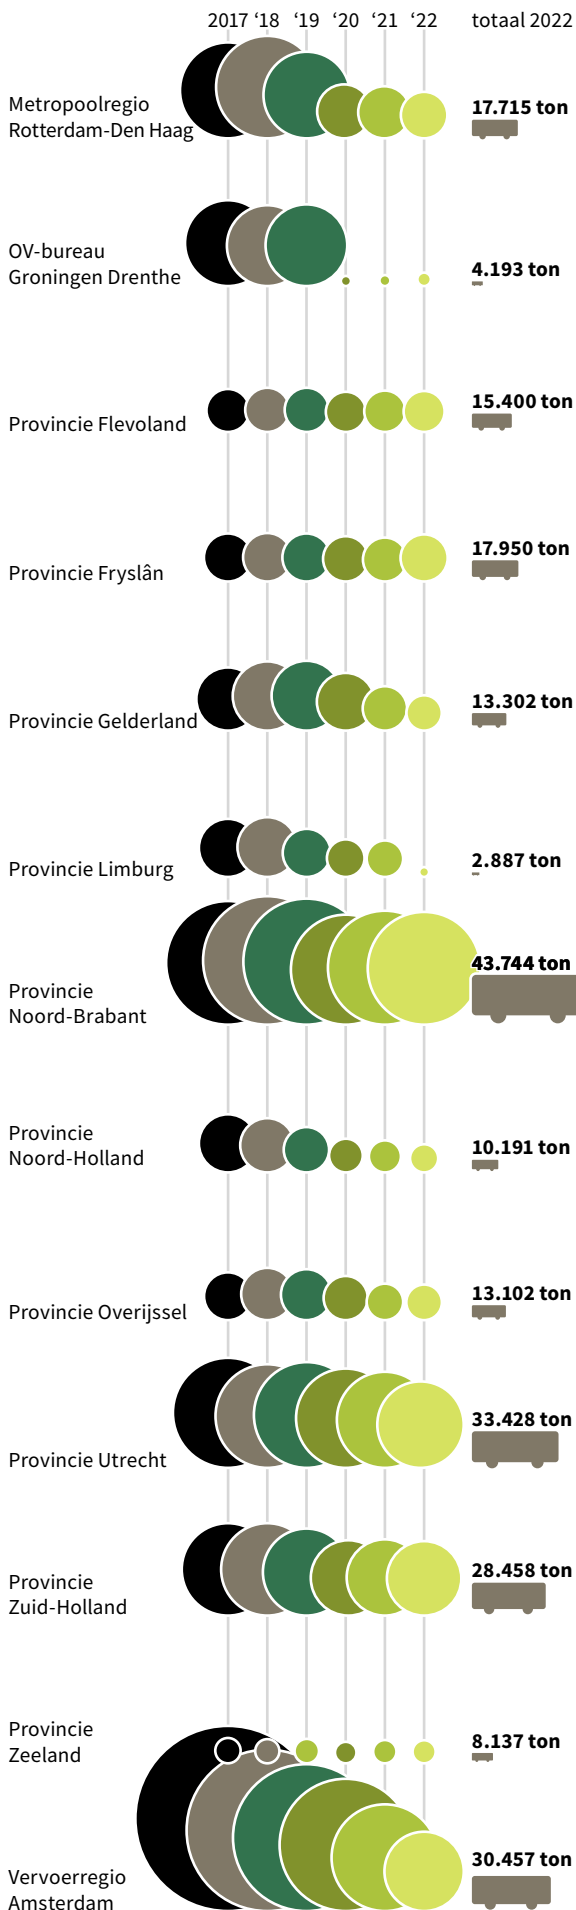

CO₂-uitstoot bus in tonnen

Inzet bus naar energiedrager in km

Wagenparkontwikkeling

Wagenpark 2023