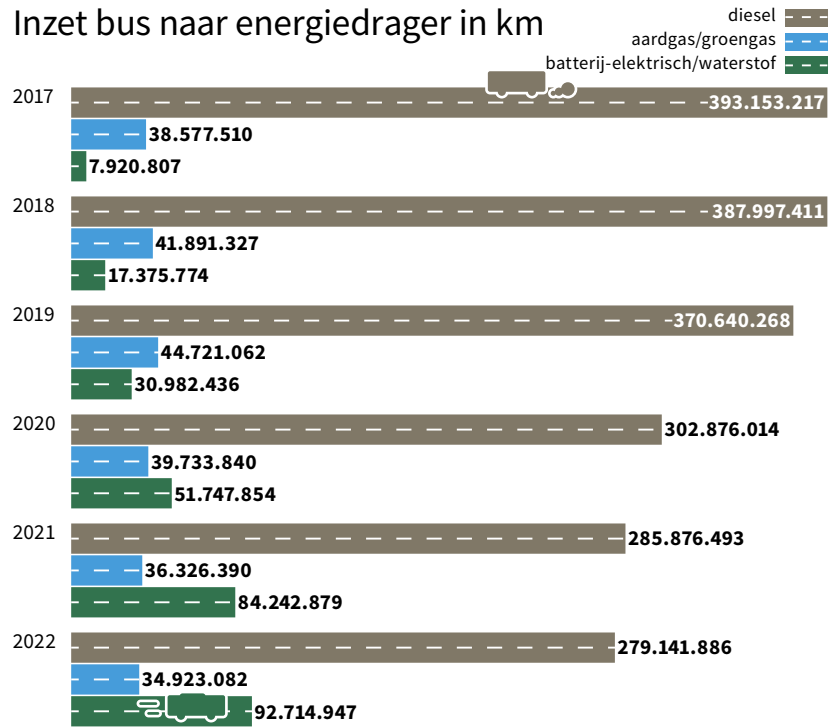

CO₂-uitstoot bus in tonnen

Inzet bus naar energiedrager in km

Wagenparkontwikkeling

Wagenpark 2023